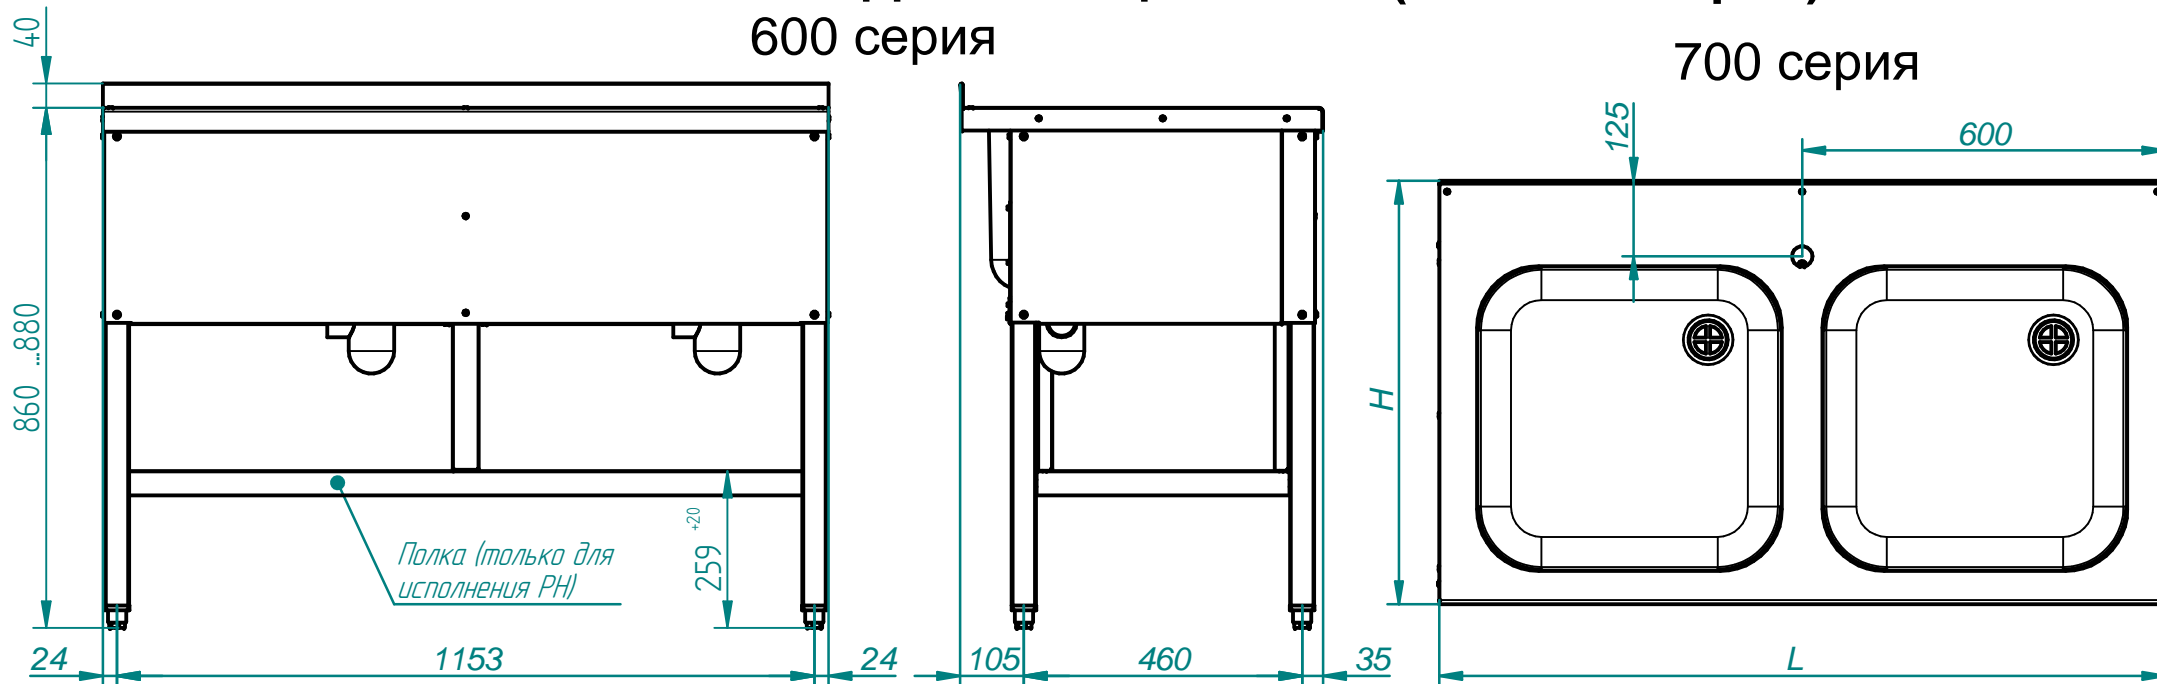

# ВАННА МОЕЧНАЯ ДВУХСЕКЦИОННАЯ (600 и 700 серии)

600 серия

700 серия

Код	Наименование продукции	Размер мойки ванны, мм	L, мм	H, мм	Масса, кг	A, мм	B, мм
806364	ВМП-6-2-5 РЧ	500x500x300	1200	600	33	1153	460
806373	ВМП-6-2-5 РН				37		
806367	ВМП-7-2-5 РЧ			700	35		560
806370	ВМП-7-2-5 РН				40		
802978	ВМП-6-2-6 РЧ	600x500x300	1400	600	36	1353	460
802976	ВМП-6-2-6 РН				41		
802984	ВМП-7-2-6 РЧ			700	39		560
802981	ВМП-7-2-6 РН				45		