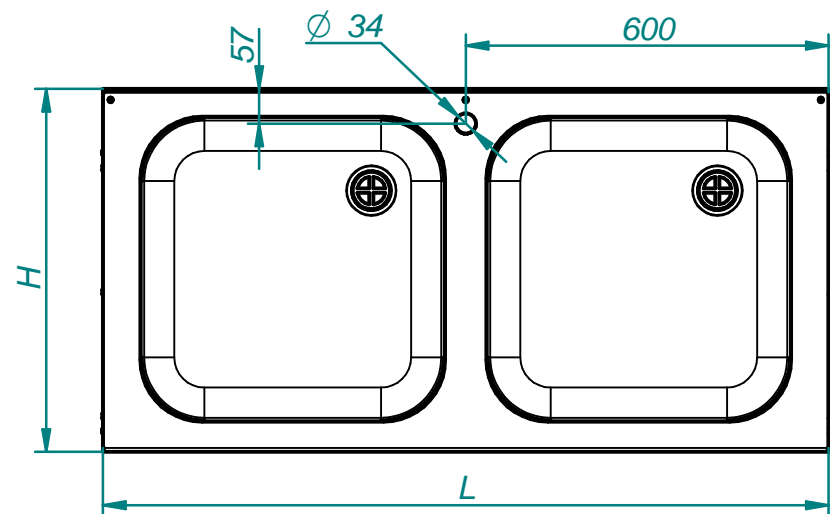

# ВАННА МОЕЧНАЯ ДВУХСЕКЦИОННАЯ (600 и 700 серии)

600 серия

700 серия

Код	Наименование продукции	Размер мойки ванны, мм	L, мм	H, мм	Масса, кг	A, мм	B, мм
806364	ВМП-6-2-5 РЧ	500x500x300	1200	600	33	1153	460
806373	ВМП-6-2-5 РН				37		
806367	ВМП-7-2-5 РЧ			700	35		560
806370	ВМП-7-2-5 РН				40		
802978	ВМП-6-2-6 РЧ	600x500x300	1400	600	36	1353	460
802976	ВМП-6-2-6 РН				41		
802984	ВМП-7-2-6 РЧ			700	39		560
802981	ВМП-7-2-6 РН				45		